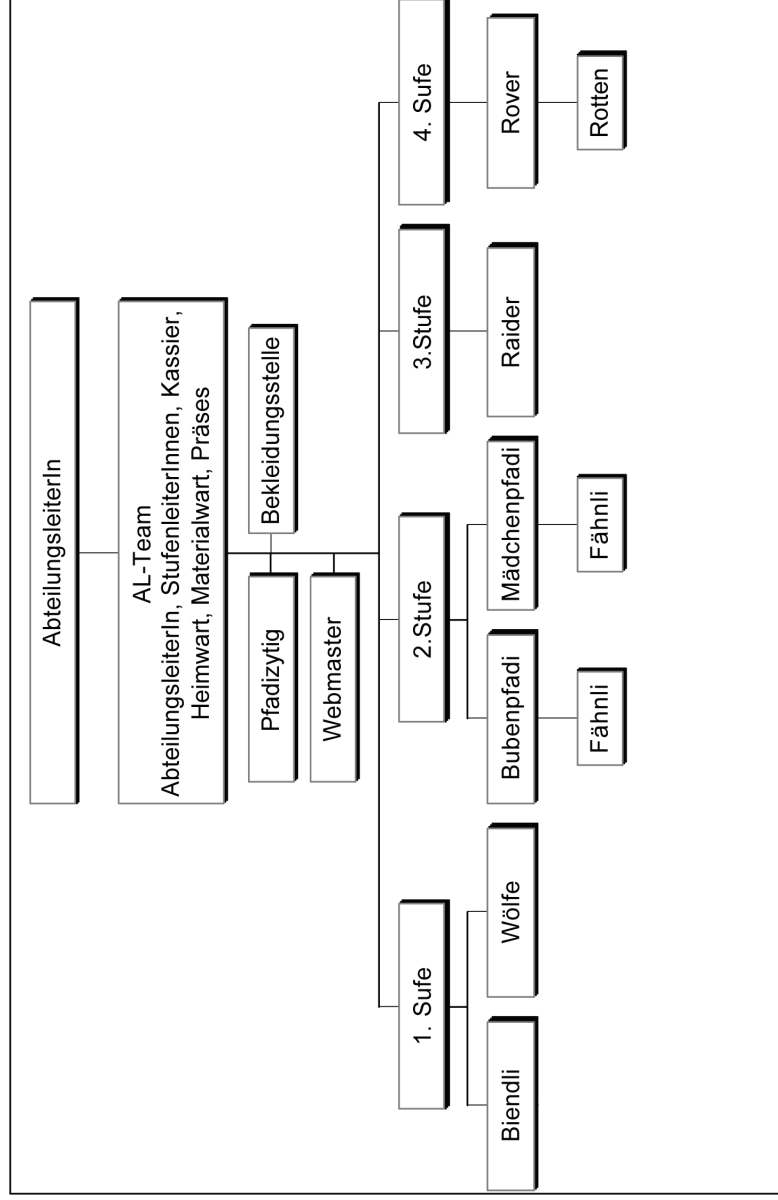

ETAT

DER PFADIABTEILUNG WINKELRIED
6023 ROTHENBURG

FÜR DAS PFADIJAHR
2006/2007